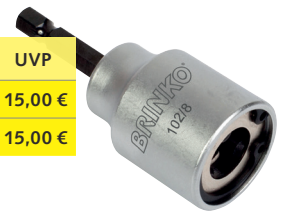

Ein- und Ausdrehwerkzeug

- Selbstklemmend bei Drehbewegung
- Schnelles müheloses Ein- und Ausdrehen von Stehbolzen, Express- und Stockschrauben ohne Beschädigung des Gewindes, mit Sechskant-Antrieb