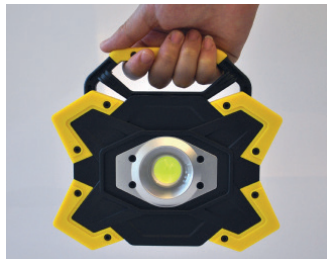

2755

LED-Arbeits-Leuchte

High | Low | SOS

Arbeiten bei Helligkeit – auch
in der dunklen Jahreszeit!

Produktbeschreibung

- 1200 Lumen
- 15 Watt COB LED
- 6600 mAh Lithium-Batterie
- 3 Leuchtstufen High | Low | SOS
- Dauerbetrieb 4 Stunden
- Mit Aufhänger | klappbarer Haltebügel
- USB-Anschluß (zum Handy aufladen)

Zubehör:

- 1 Netzteil 230 V
- 1 Stück USB-Kabel

KBN Nummer: BRILEDAL

UVP: 44,90 €

Einkauf netto (EK) | Unverbindliche Preisempfehlung (UVP) | Alle Preise in Euro zzgl. gesetzlicher MwSt. Gültig ab 01.01.2018. Alle vorhergehenden Preise verlieren mit Erscheinen dieser Preisliste ihre Gültigkeit. Änderungen in Form und Farbe der Produkte sind uns vorbehalten. Verkauf nur über den Fachhandel. Irrtümer und Änderungen vorbehalten. Copyright © 2018 by BRINKO Werkzeuge, Remscheid. Ausgabe 08/2018