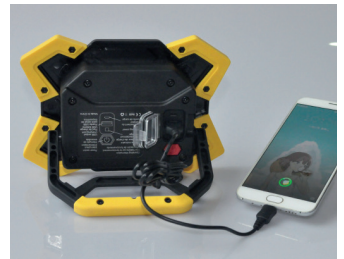

2755

LED-Arbeits-Leuchte

High | Low | SOS

Arbeiten bei Helligkeit – auch
in der dunklen Jahreszeit!

Produktbeschreibung

- 1200 Lumen
- 15 Watt COB LED
- 6600 mAh Lithium-Batterie
- 3 Leuchtstufen High | Low | SOS
- Dauerbetrieb 4 Stunden
- Mit Aufhänger | klappbarer Haltebügel
- USB-Anschluß (zum Handy aufladen)

Zubehör:

- 1 Netzteil 230 V
- 1 Stück USB-Kabel

KBN Nummer: BRILEDAL

UVP: 44,90 €

Einkauf netto (EK) | Unverbindliche Preisempfehlung (UVP) | Alle Preise in Euro zzgl. gesetzlicher MwSt. Gültig ab 01.01.2018. Alle vorhergehenden Preise verlieren mit Erscheinen dieser Preisliste ihre Gültigkeit. Änderungen in Form und Farbe der Produkte sind uns vorbehalten. Verkauf nur über den Fachhandel. Irrtümer und Änderungen vorbehalten. Copyright © 2018 by BRINKO Werkzeuge, Remscheid. Ausgabe 08/2018