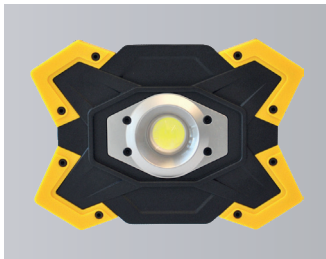

2755

LED-Arbeits-Leuchte

High | Low | SOS

Arbeiten bei Helligkeit – auch
in der dunklen Jahreszeit!

Produktbeschreibung

- 1200 Lumen
- 15 Watt COB LED
- 6600 mAh Lithium-Batterie
- 3 Leuchtstufen High | Low | SOS
- Dauerbetrieb 4 Stunden
- Mit Aufhänger | klappbarer Haltebügel
- USB-Anschluß (zum Handy aufladen)

Zubehör:

- 1 Netzteil 230 V
- 1 Stück USB-Kabel

KBN Nummer: BRILEDAL

UVP: 44,90 €

Einkauf netto (EK) | Unverbindliche Preisempfehlung (UVP) | Alle Preise in Euro zzgl. gesetzlicher MwSt. Gültig ab 01.01.2018. Alle vorhergehenden Preise verlieren mit Erscheinen dieser Preisliste ihre Gültigkeit. Änderungen in Form und Farbe der Produkte sind uns vorbehalten. Verkauf nur über den Fachhandel. Irrtümer und Änderungen vorbehalten. Copyright © 2018 by BRINKO Werkzeuge, Remscheid. Ausgabe 08/2018